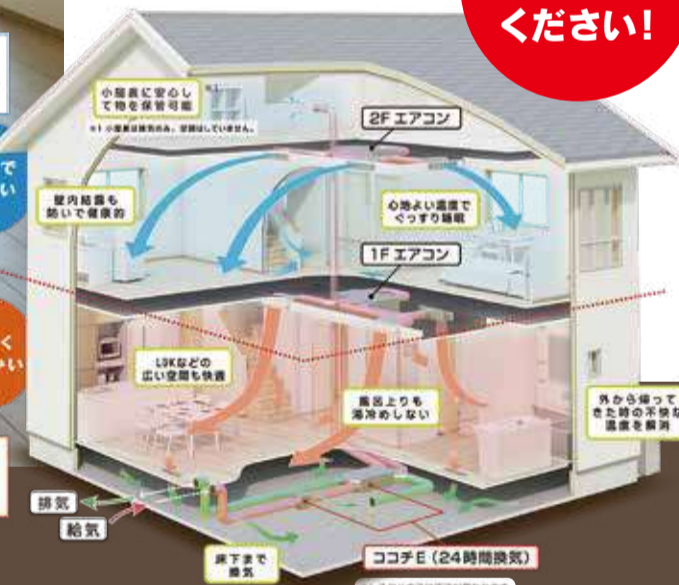

全館空調

体感型モデルハウス

郡元モデルハウス完成見学会 7/13(土)・14(日)・15(月) 3日間開催 10:00▶17:00

Z 空調

— ゼックウチョウ —

一年中、どこにいても
快適な温度

家族みんなに優しい快適温度で
ストレスフリーな生活を実現。

大型エアコンを設置して各部屋へ冷暖房を隈なく送れる仕組みです。同時に24時間換気及び給排気を強制的に行える第一種換気を搭載しています。

お気軽にご来場
ください!

夏
SUMMER SEASON
隔々まで
すずしい
くまなく
あったかい
冬
WINTER SEASON

物件概要

- 敷地面積 303.82㎡(91.91坪)
- 建物面積 90.26㎡(27.30坪)

Present 来場特典 **ミスタードーナツ プレゼント** 子供連れの方は **花火が当たる抽選会** もあります
※アンケートに回答いただいた方に限ります。

国際規格 環境 ISO 14001 品質 ISO 9001 認定
はやま建設