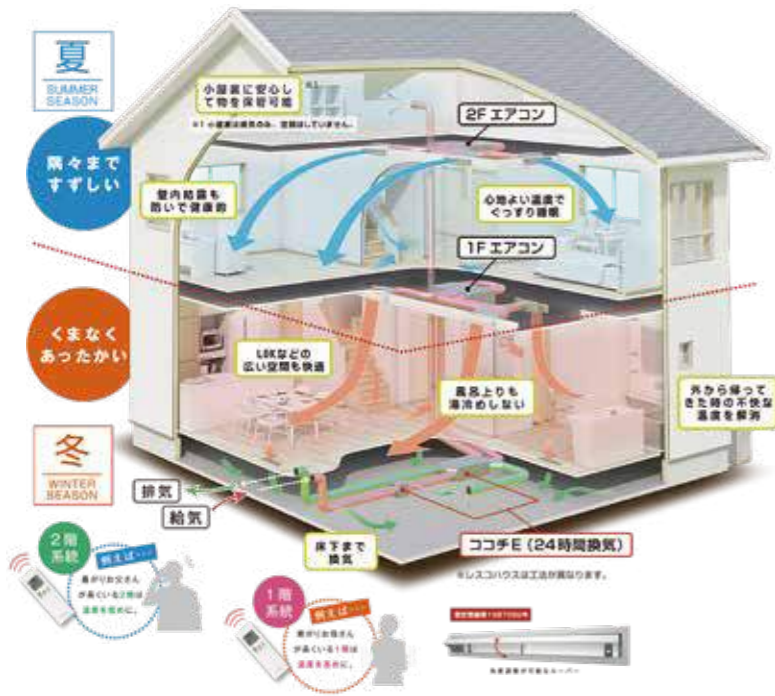

http://www.hayamak.co.jp

詳しくは、弊社HPをご覧ください。

はやま建設 検索

本店 52-0393

(0986)

Instagram
情報発信中!!

一年中半袖で暮らせる家

新時代冷暖システム

日本の空調を変えていく。

特許 第6211675号

空調

— ゼックウチョウ —

各部屋ごとに風量調整

ルーバーを奥へ
風量-小
部屋の向きや暑がり、寒がりなどの個人差でバランス調整ができます。

季節に合わせた風向き調整

壁突き出し口のルーバー(羽板)は室内の風の流れをコントロールすることができます。季節にあった角度調整で部屋中すみずみまで快適な温度を実現します。

フロアごとに温度設定可能

暑くなる2階の温度を低めに設定したり、人の居ない階の空調を弱めたりとフロアごとに温度設定が可能です。

お客様[冬の声]

健康ストレスについて

- 子どもの寝相が悪く、今までは夜中に気になって目を覚まし布団を掛け直す事が多々ありましたが、気にしないで寝られる様になりました。(千葉県白井市 H様)
- ストーブが要らないので「ガート」とかも必要なく子どもが危ない。(長野県上田市 S様)
- 風邪をひかなくなりました。夜トイレに行くとき、家中暖かいので上着を着たりする必要がなくなりました。(埼玉県滑川市 H様)