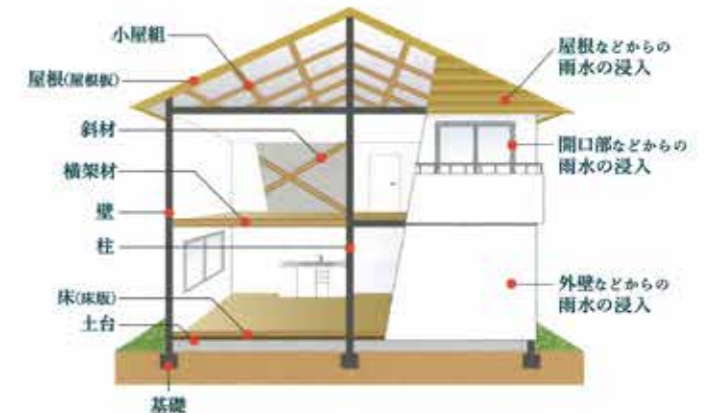

※「災害などの外的要因」「使用上の過失」など、対象外となる不具合もございます。
詳しい保証内容は各種約款をご確認ください。
※保証期間内であっても、お客様ご自身で他社へ補修や修理を依頼された場合は、保証が適用されず、補修費用のお支払いなどは致しかねますのでご注意ください。
※10年目までの新築住宅瑕疵保険による保証と、11年目以降の保証では、一部内容が異なります。

10年目の無料住宅検査

お引き渡し後10年目までに専門スタッフによる無料住宅検査を実施いたします。実施日については事前にご相談をさせていただきます。保証の対象となる不具合(雨漏りなど)が発生していないかの検査を実施いたします。